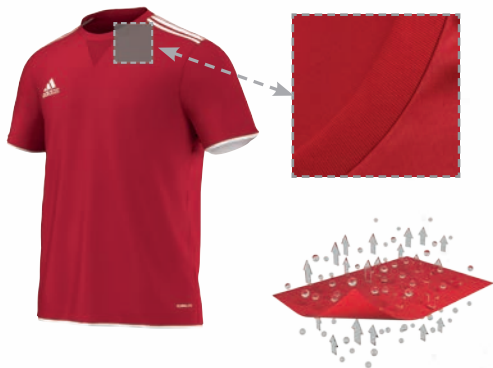

TRÉNINK

TIRO 17	█				
CONDIVO 16	█				
CORE 15	█				
SERENO 14	█				

climalite

Nabízí rozsáhlou kontrolu vlhkosti a větrání. Mimořádně prodyšný materiál se stará o větrání a odvádí vlhkost od pokožky. Udržuje sportovce příjemně v suchu. Zajišťuje větrání kritických tepelných zón.