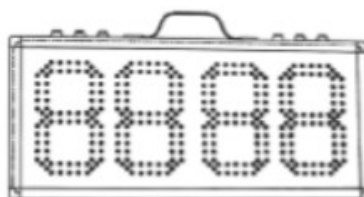

TECHNICKÁ SPECIFIKACE

Rozměry: 555x 263x 50mm

Barva: černá.

Váha: 1,9kg.

4x digitální displej

Vysoce svítivé a červené a zelené LED diody.

Viditelnost až na 120 metrů.

Elektrické napětí: 12VDC.

Třída ochrany: IP52.

OVLÁDACÍ TLAČÍTKA

- (ON / OFF) - vypnutí a zapnutí cedule
(MODE) - změna režimu střídání a nastavený čas
(RED+) - slouží k úpravě dat o jeden bod na červených číslech
(GREEN+) - slouží k úpravě dat o jeden bod na zelených číslech