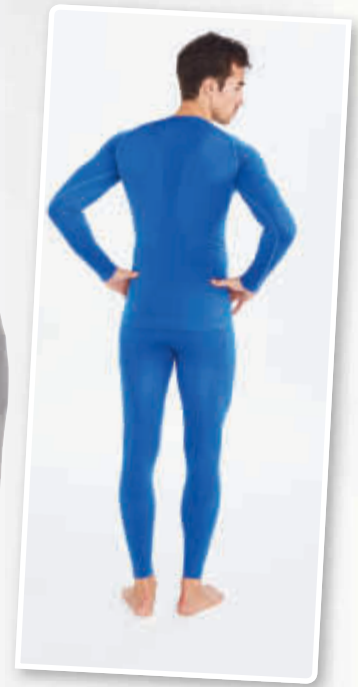

Material: 50% Polyester, 45% Polyamid, 5% Elasthan

Kinder:	Gr. 128-164	EUR	26,99*
Erwachsene:	Gr. S-XXXL	EUR	29,99*

2250716
rot

2250717
new royal

2250718
schwarz

2250719
weiß

2250720
rot

2250721
new royal