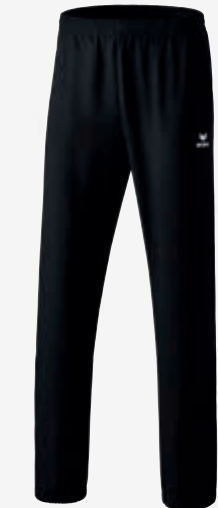

1100703
schwarz