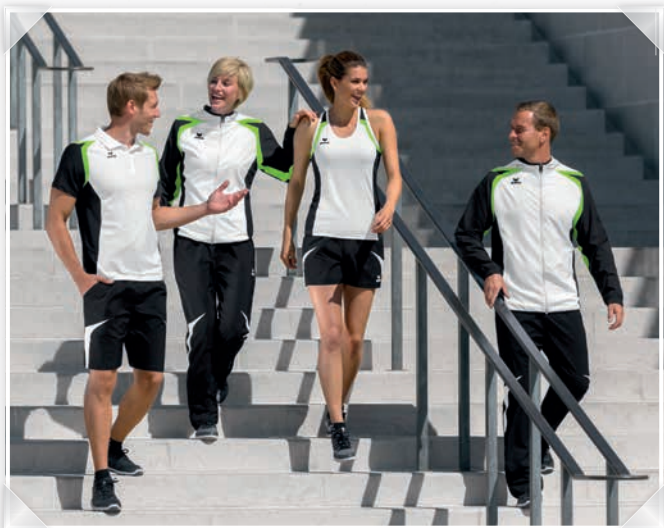

PREMIUM ONE 2.0
LIGA 2.0
CLUB 1900 2.0
RAZOR 2.0
CLASSIC TEAM
CLASSIC 5-CUBES
MASTERS
BASICS
FUSSBALL
FUSSBÄLLE
INDOOR
INDOORBÄLLE
LEICHTATHLETIK/
RUNNING
TASCHE/
ACCESSOIRES