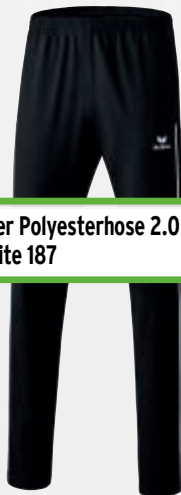

1100702 schwarz/weiß

Shooter Polyesterhose 2.0
auf Seite 187

PREMIUM ONE 2.0
LIGA 2.0
CLUB 1900 2.0
RAZOR 2.0
CLASSIC TEAM
CLASSIC 5-CUBES
MASTERS
BASICS
FUSSBALL
FUSSBÄLLE
INDOOR
INDOORBÄLLE
LEICHTATHLETIK/
RUNNING
TASCHEN/
ACCESSOIRES