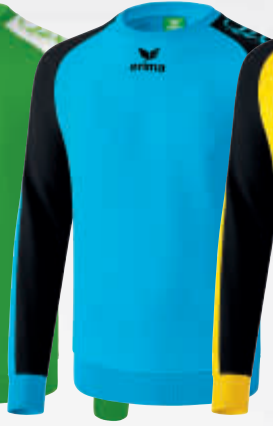

Material: 100% Polyester

Kinder:	Gr. 128-164	EUR 39,99*
Erwachsene:	Gr. S-XXXL	EUR 44,99*

6070707
rot/weiß

6070708
new royal/weiß

6070709
schwarz/weiß

6070710
green/weiß

6070711
curacao/schwarz

6070712
gelb/schwarz