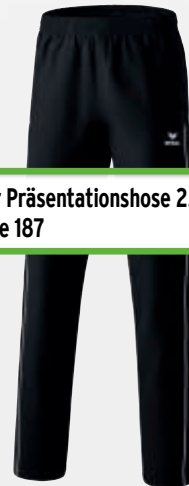

1100705
schwarz/weiß