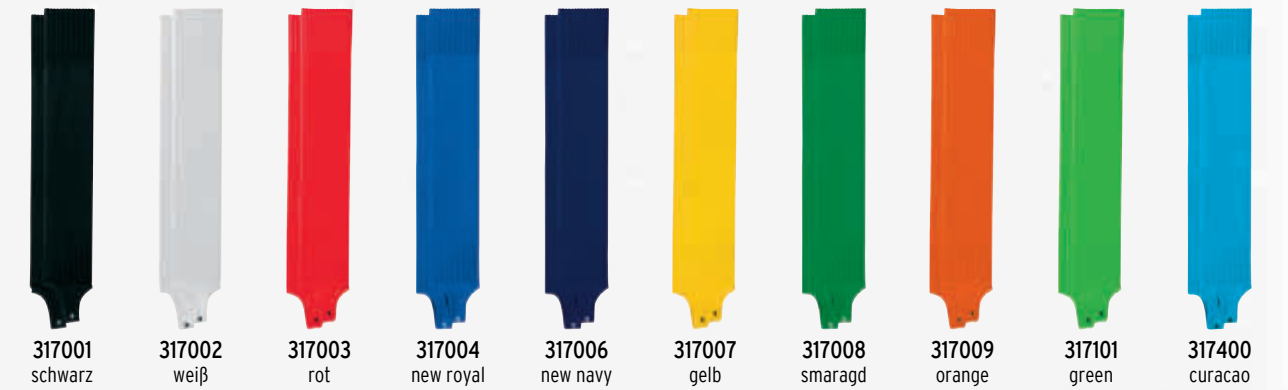

STUTZEN

Klassischer Stutzen. Material: 100% Polyamid Gr. 0-3 EUR 5,99*

- angestrickter Steg
- verstärkter Einsatz oberhalb des Knöchels