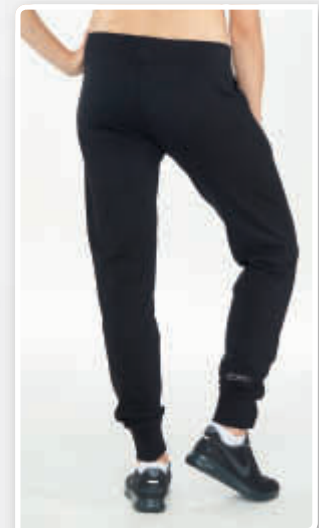

Damen: Gr. 34-48 EUR 39,99*

210211
schwarz

FREIZEITSHORTS

Optimale Bewegungsfreiheit. Trockener Tragekomfort.

- Seitenlänge bei Gr. 38: 34 cm
- elastische und schnelltrocknende Microfaserware für optimale Bewegungsfreiheit
- spezieller Damenschnitt