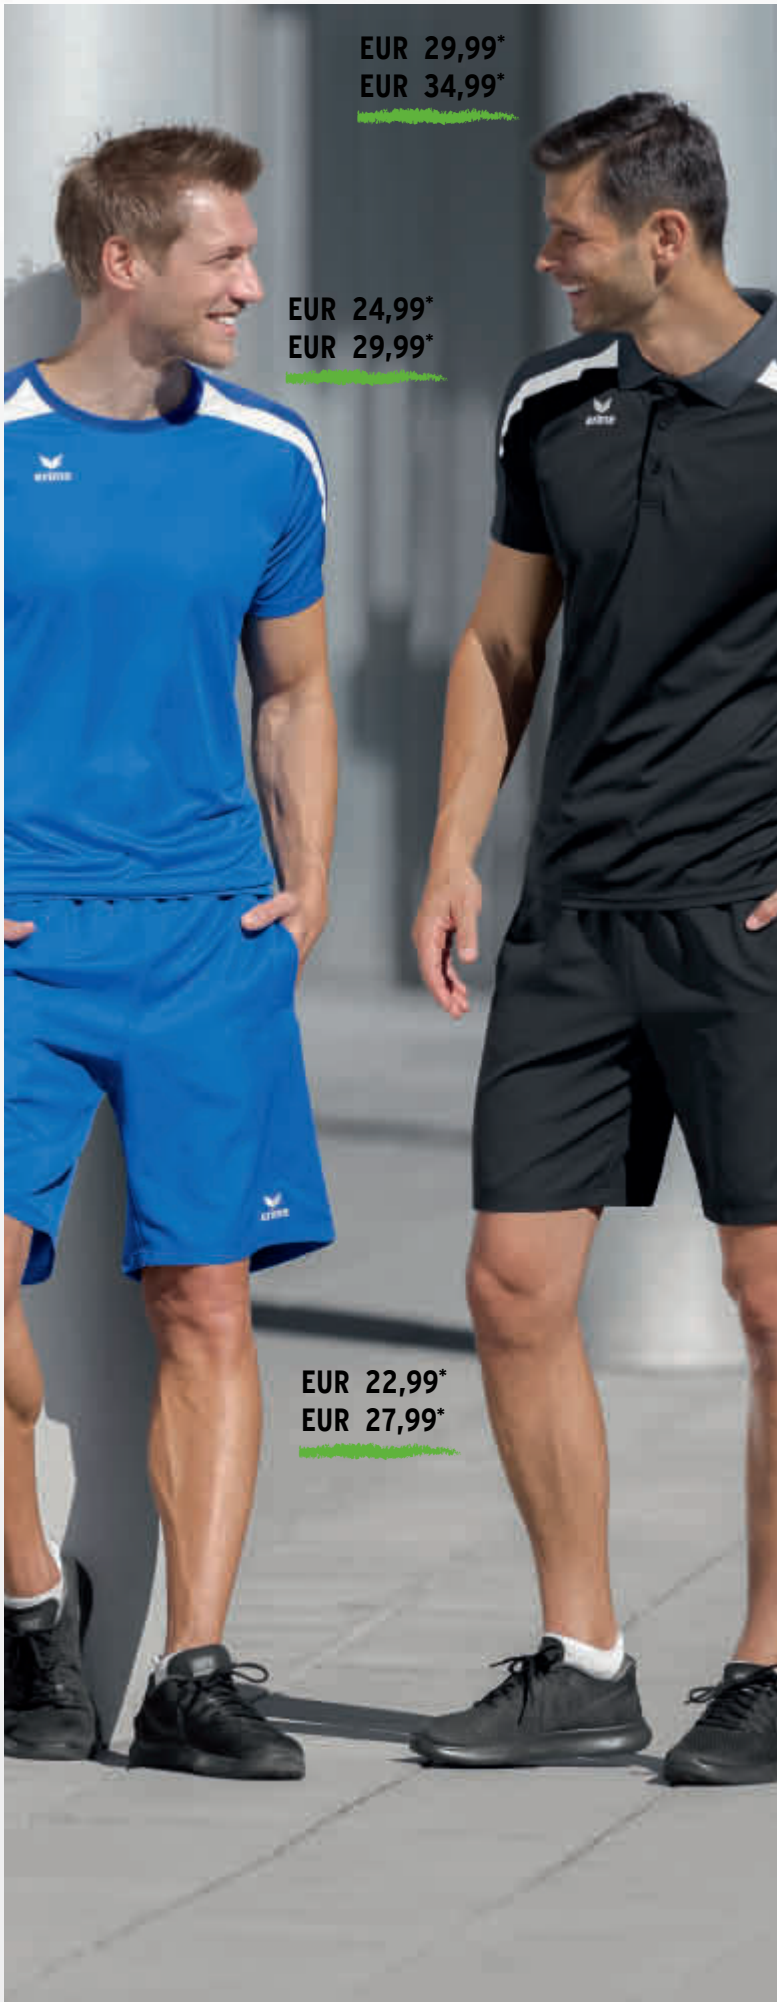

TEAMLINE LIGA 2.0

EUR 29,99*
EUR 34,99*

EUR 24,99*
EUR 29,99*

EUR 22,99*
EUR 27,99*

NEUHEIT

LIGA 2.0 POLOSHIRT

Moderner Fußball-Style trifft auf Funktion

- Feuchtigkeitsableitendes, schnelltrocknendes Material
- Mesh-Einsatz für verbesserte Luftzirkulation
- Polokragen mit 3er-Knopfleiste

Material: 100% Polyester
Einsätze: 100% Polyester

Kinder: Gr. 116-164 EUR 29,99*
Erwachsene: Gr. S-4XL EUR 34,99*