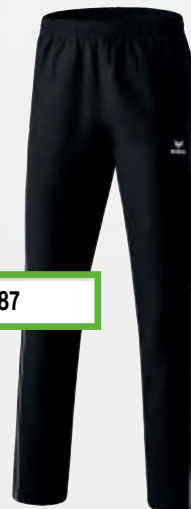

1100705
schwarz/weiß