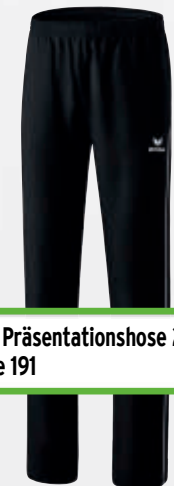

101540
weiß/schwarz/rot

101541
rot/weiß/schwarz

110516 schwarz/weiß

110516 schwarz/weiß

110517 new navy/weiß

1100704 schwarz

1100706 schwarz/weiß

Miami Präsentationshose 2.0
auf Seite 190