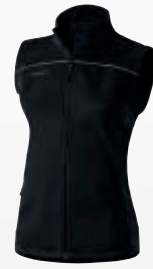

906532
schwarz/grau