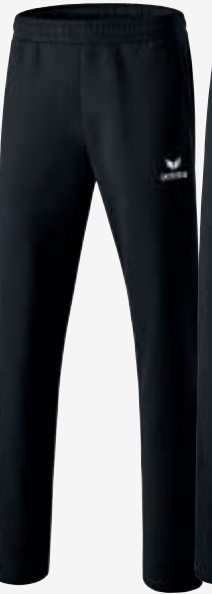

2100701
schwarz