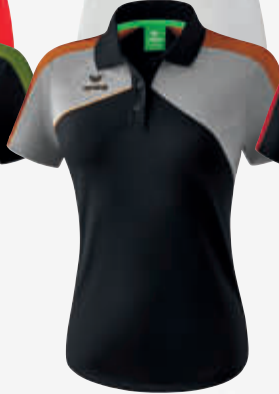

1111815
schwarz/
grau melange/neon orange