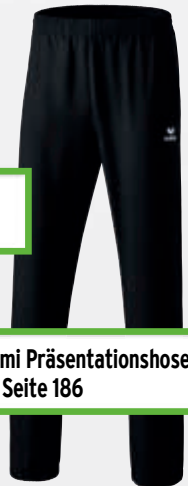

1100703
schwarz

Shooter Präsentationshose 2.0
auf Seite 187

Miami Präsentationshose 2.0
auf Seite 186

EUR 34,99*
EUR 39,99*

EUR 29,99*
EUR 34,99*

CLASSIC 5-CUBES POLYESTERJACKE

Mit der sportlichen Polyesterjacke machst du in jeder Situation eine gute Figur.