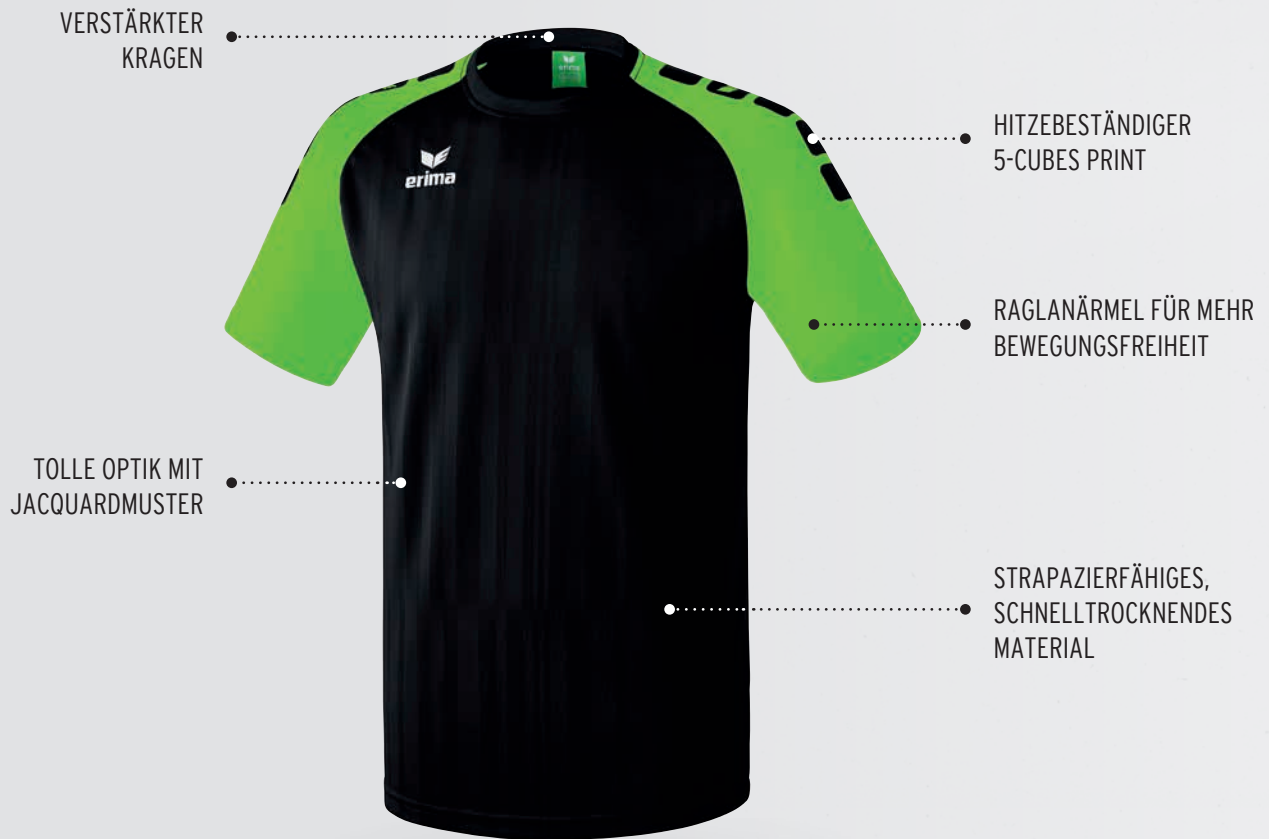

1/4-Arm
1/1-Arm

3130701
3140701
schwarz/rot

3130702
3140702
new royal/weiß

3130703
3140703
weiß/schwarz

3130704
3140704
schwarz/green gecko

3130705
3140705
curacao/schwarz

3130706
3140706
rot/new royal

3130707
3140707
orange/schwarz

615401
schwarz/rot

615309
new royal/weiß

615308
schwarz/weiß

615402
schwarz/green

615404
schwarz/curacao

615309
new royal/weiß

615508
schwarz/orange