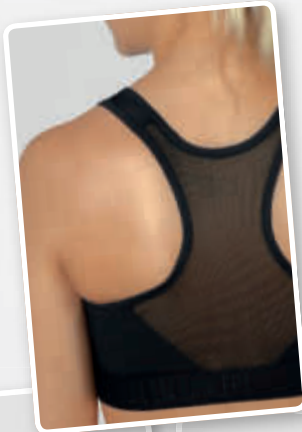

NEUHEIT

TANKTOP

Vielseitiges Tanktop mit Racerback und Mesh-Belüftung

- Feuchtigkeitsregulierendes, angenehm weiches Material
- Rückenteil aus Mesh für überragende Belüftung
- Racerback ermöglicht einen völlig freien Bewegungsablauf
- Flache Nähte minimieren Reibung
- Körpernaher, taillierter Schnitt
- Recycled Polyester

Material: 100% Polyester
Einsätze: 100% Polyester

Damen: Gr. 34-44 EUR 34,99*

NEUHEIT

SPORT-BRA

Feuchtigkeitsableitender Bra für Yoga, Pilates und Co.

- Feuchtigkeitsregulierendes Stretchmaterial
- Mesh-Einsatz am Rücken für optimale Belüftung
- Flache Nähte für ein reibungsfreies Tragegefühl
- Elastisches Unterbrustband für optimalen Sitz
- Sportlicher Racerback für volle Bewegungsfreiheit
- Recycled Polyester

Material: 88% Polyester, 12% Elasthan
Einsätze: 100% Polyester

Damen: Gr. 34-44 EUR 34,99*