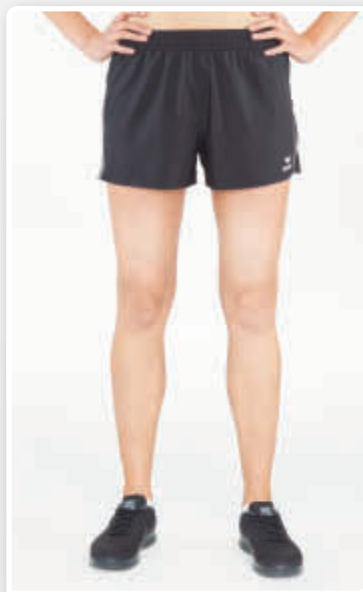

RUNNING SHORTS

Leichte Shorts aus schnelltrocknendem Funktionsmaterial.

- spezieller Damenschnitt
- elastische und schnelltrocknende Microfaserware für optimale Bewegungsfreiheit
- kleine seitliche Taschen mit Reißverschluss
- Gummiband mit Kordelzug
- Seitenlänge bei Gr. 38: 30 cm

Material: 100% Polyester

Damen: Gr. 34-44 EUR 34,99*

809601
schwarz