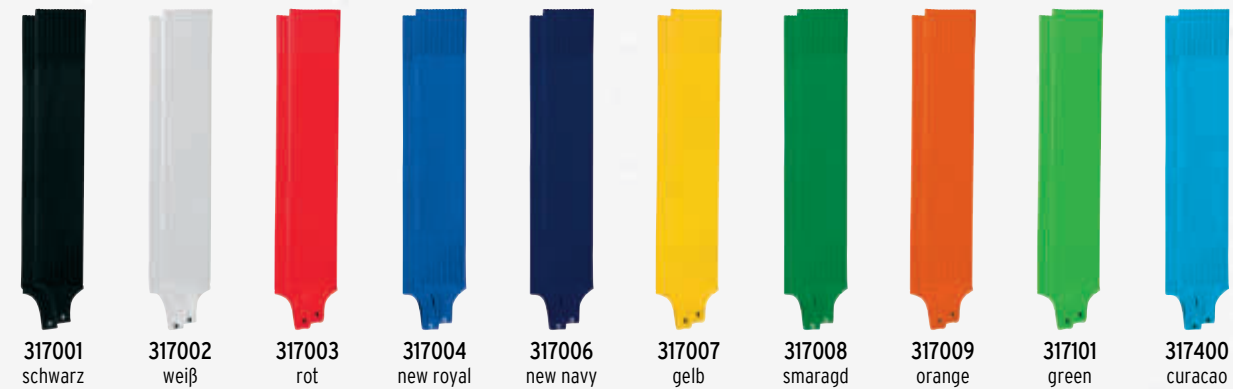

STUTZEN

Klassischer Stutzen. Material: 100% Polyamid Gr. 0-3 EUR 5,99*

- angestrickter Steg
- verstärkter Einsatz oberhalb des Knöchels