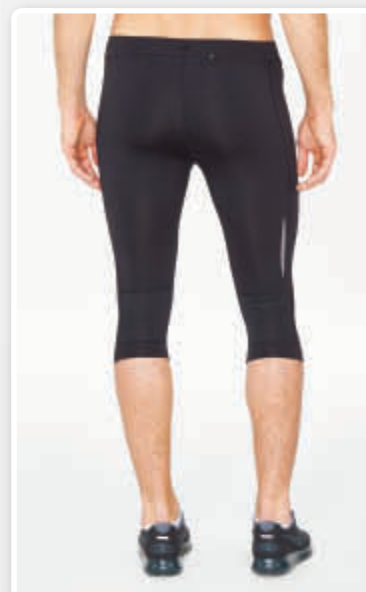

PERFORMANCE 3/4 LAUFHOSE

3/4 Länge, volle Performance.

- Mesheinsatz in der Kniekehle
- Flachnähte für optimalen Tragekomfort
- wasserdichte Tasche mit Reißverschluss am Rückenteil

Material: 90% Polyester, 10% Elasthan

Einsätze: 92% Polyester, 8% Elasthan

Kinder: Gr. 128-164 EUR 44,99*

Erwachsene: Gr. S-XXL EUR 49,99*

8290702
schwarz