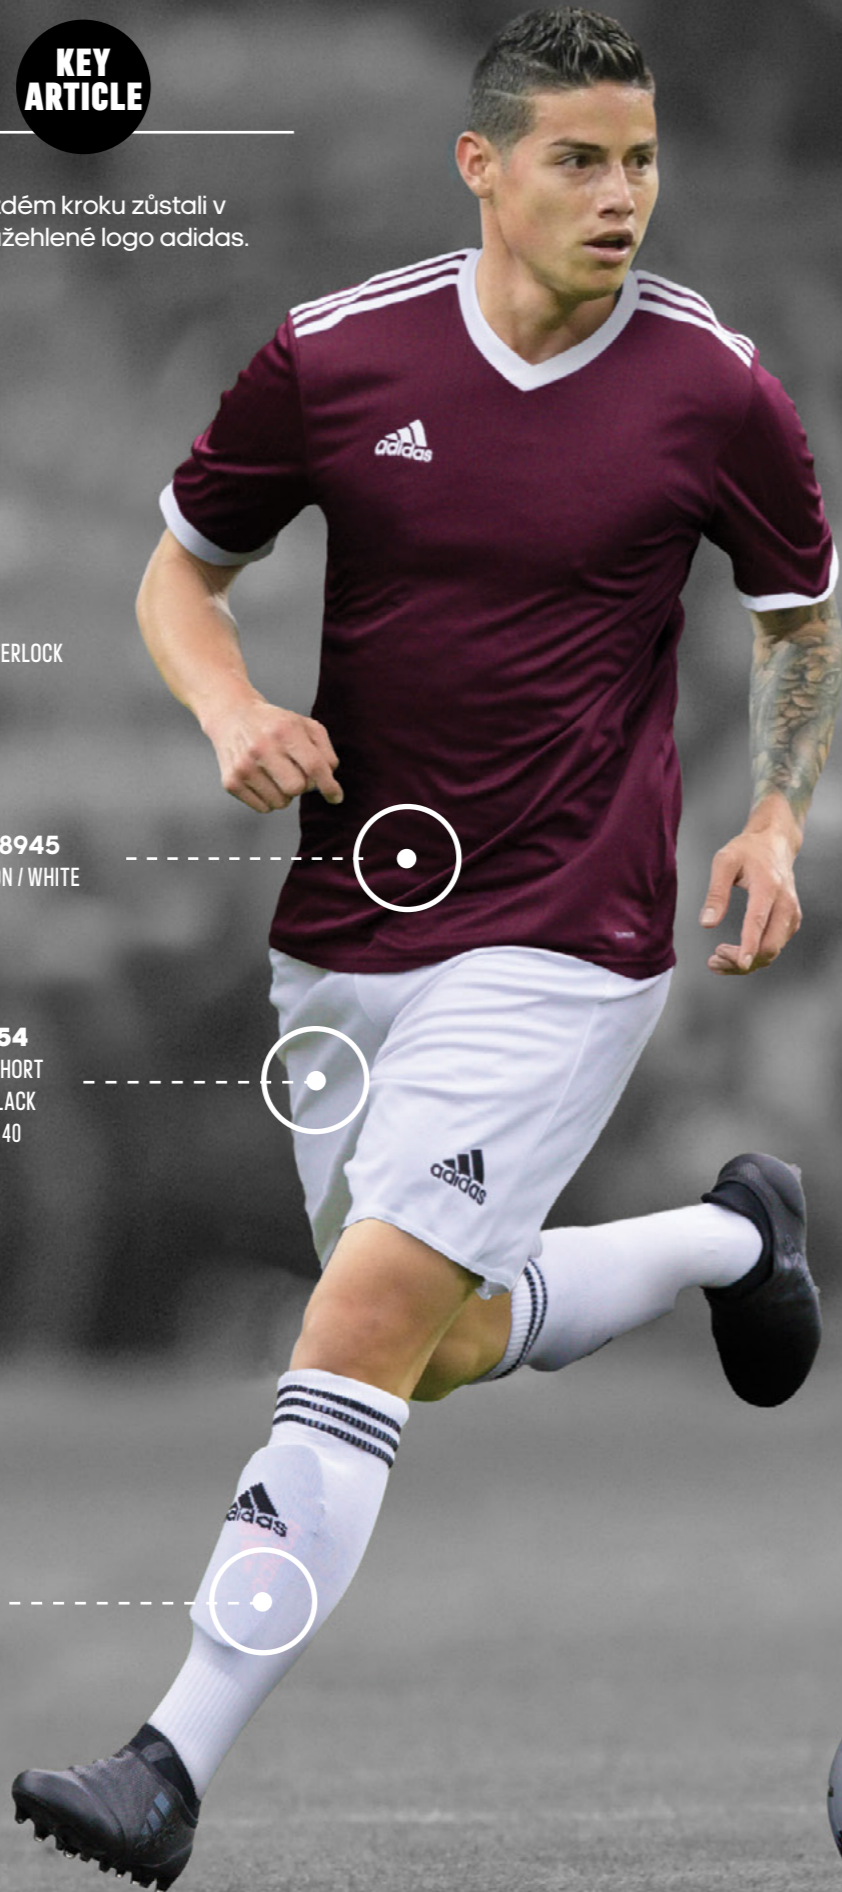

MATCH JERSEY

TABELA 18 JSY, TABELA 18 JSY L

KEY ARTICLE

Odvede pot z těla, abyste na každém kroku zůstali v suchu. Svisle pruhovaná látka, nažehlené logo adidas.

ADULT:
KRÁTKÉ RUKÁVY: CZK 679
DLOUHÉ RUKÁVY: CZK 799
SIZES: S, M, L, XL, 2XL, 3XL

JUNIOR:
KRÁTKÉ RUKÁVY: CZK 629
DLOUHÉ RUKÁVY: CZK 749
SIZES: 116, 128, 140, 152, 164

FIT: REGULAR
MATERIAL: 100% RECYCLED POLYESTER, INTERLOCK

CLIMALITE

CE8945
MAROON / WHITE

AC5254
PARMA 16 SHORT
WHITE / BLACK
STRANA 40

CF3575
ADI SOCK 18
WHITE / BLACK
STRANA 42

CE8945
MAROON / WHITE