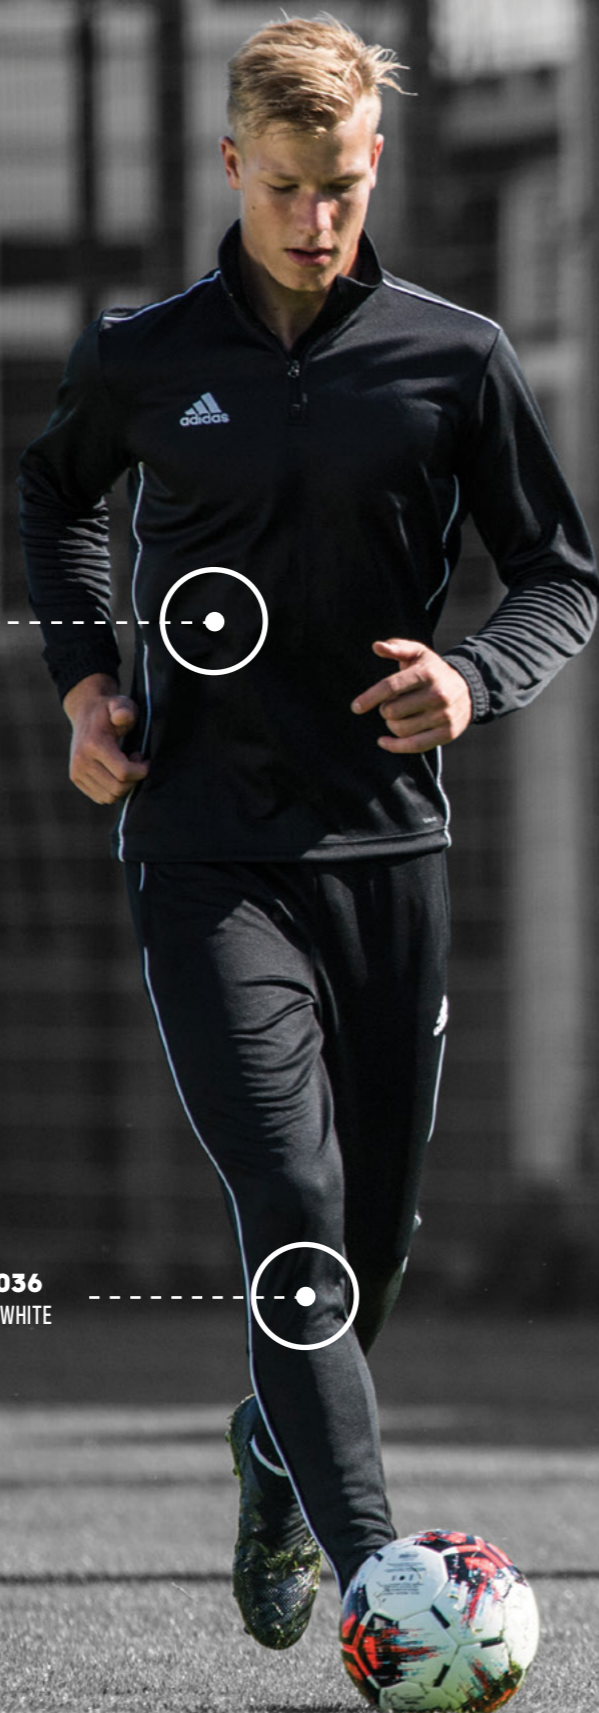

MATERIAL: 100% POLYESTER
FIT: SLIM FIT

CLIMALITE

CE9036
BLACK / WHITE

ADULT: **CE9026**
JUNIOR: **CE9028**
BLACK / WHITE

ADULT: **CV3997**
JUNIOR: **CV4139**
DARK BLUE / WHITE

ADULT: **CV3998**
JUNIOR: **CV4140**
BOLD BLUE / WHITE