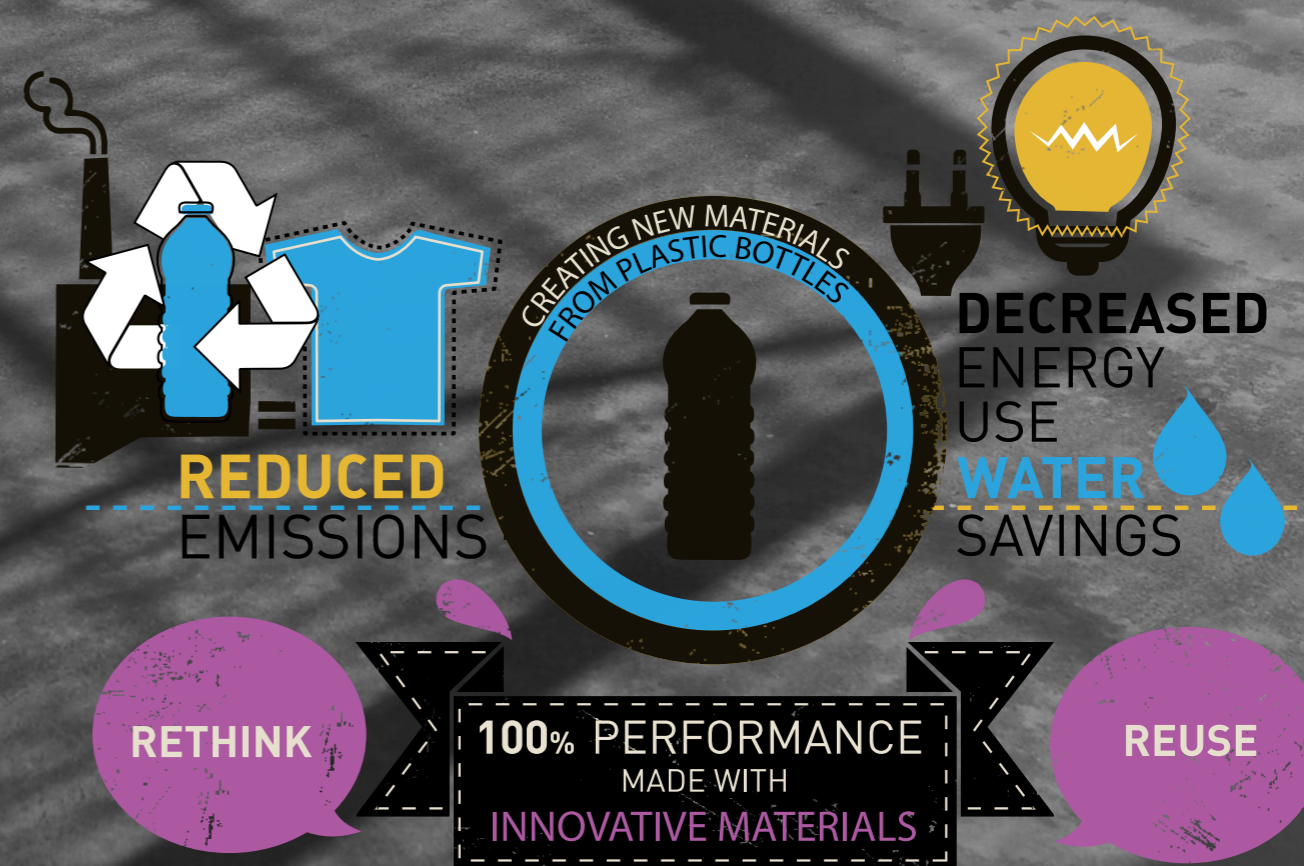

RECYKLOVANÝ POLYESTER

KAŽDÉ VLÁKNO MÁ SVOU FUNKCI: RECYKLOVANÝ POLYESTER ŠETŘÍ ZDROJE A SNIŽUJE EMISE.

Používání udržitelnějších materiálů, jako je recyklovaný polyester, je jeden ze způsobů, kterým se snažíme snížit dopad naší výroby na životní prostředí, a přesto stále vyrábět funkční produkty pro sportovce. Recyklovaný polyester (PES) je syntetické vlákno ze spotřebitelského odpadu, jako jsou plastové láhve a vyřazené oblečení. Surovina se přepracovává a tká se z ní vlákno.

Recyklovaný polyester má řadu výhod oproti čistému polyesteru, který se vyrábí z ropy. Pomáhá snižovat závislost na ropě, umožňuje snížit tvorbu odpadu a snížit jedovaté emise ze spaloven.

KROK 1

Vyberte si model, barvy a potisky
- abyste dostali přesně takové zboží, jaké chcete.